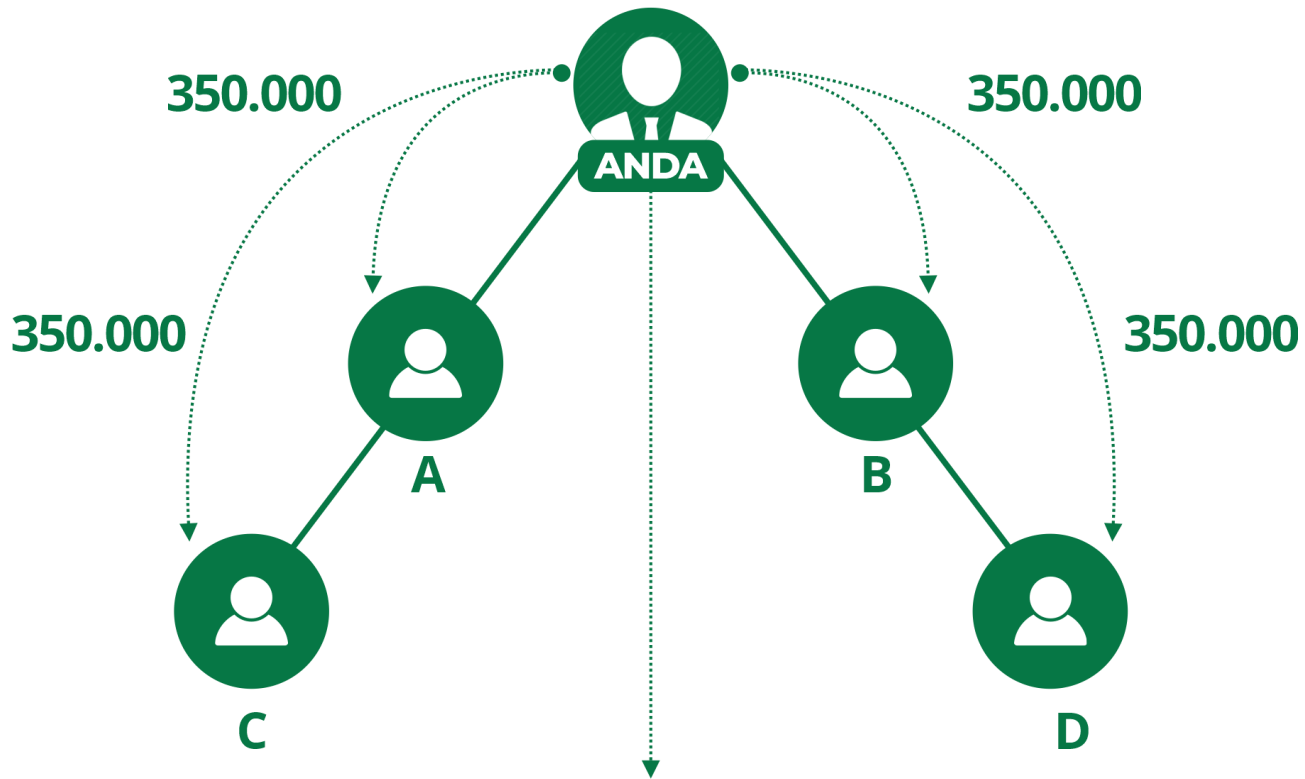

CARA BERMITRA DI RENNER SYARIAH

BELANJA PRODUK 3,5 Jt

PROMO PRODUK 20 BOX

SENILAI Rp 4.000.000

HAK BISNIS & BISA DIWARISKAN

Bisnis Bersama Untuk Sejahtera

1. BONUS REFERENSI

Bisnis Bersama Untuk Sejahtera

2. BONUS PASANGAN LEVEL

KEDALAMAN TIDAK TERBATAS

Bisnis Bersama Untuk Sejahtera

3. BONUS PASANGAN TINGTONG

4
KIRI

6
KANAN

Potensi Bonus P. Tingtong Rp 5.000.000/Hari (150 JT/ Bulan)

Bisnis Bersama Untuk Sejahtera