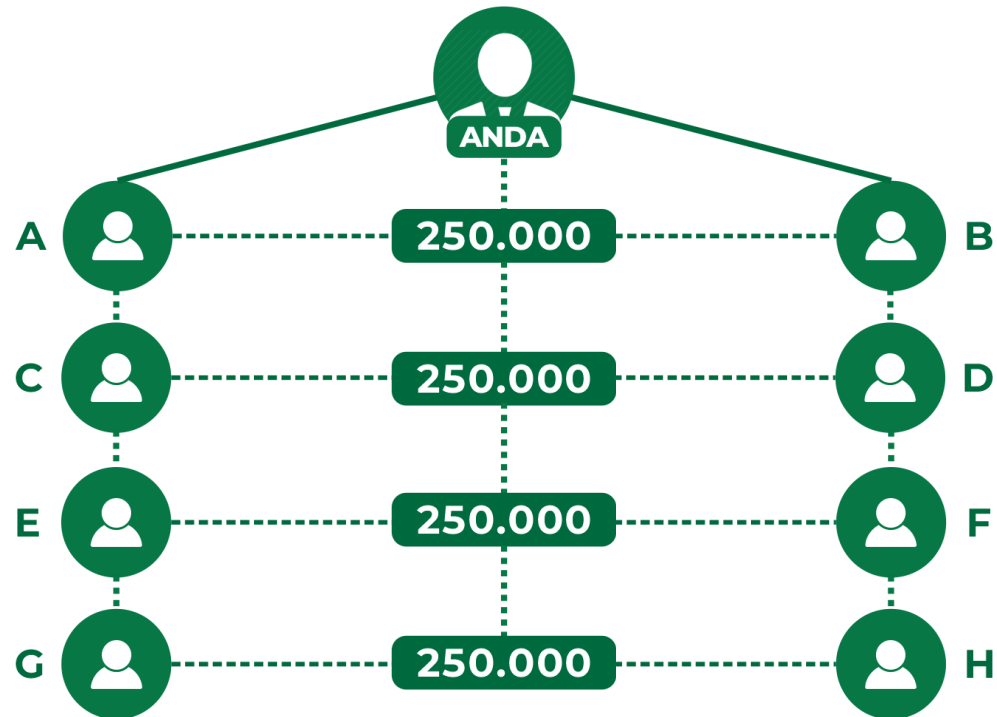

Bisnis Bersama Untuk Sejahtera

7 MACAM BONUS

1. Bonus Referensi
2. Bonus Pasangan Level
3. Bonus Pasangan Tingtong
4. Bonus Pasangan RO
5. Bonus Unilevel
6. Reward Berulang
7. Reward Prestasi

Bisnis Bersama Untuk Sejahtera

CARA BERMITRA DI RENNER SYARIAH

BELANJA PRODUK 3,5 Jt

PROMO PRODUK 20 BOX

SENILAI Rp 4.000.000

HAK BISNIS & BISA DIWARISKAN

Bisnis Bersama Untuk Sejahtera

1. BONUS REFERENSI

Bisnis Bersama Untuk Sejahtera

2. BONUS PASANGAN LEVEL

KEDALAMAN TIDAK TERBATAS

Bisnis Bersama Untuk Sejahtera

3. BONUS PASANGAN TINGTONG

4
KIRI

6
KANAN

Potensi Bonus P. Tingtong Rp 5.000.000/Hari (150 JT/ Bulan)

Bisnis Bersama Untuk Sejahtera