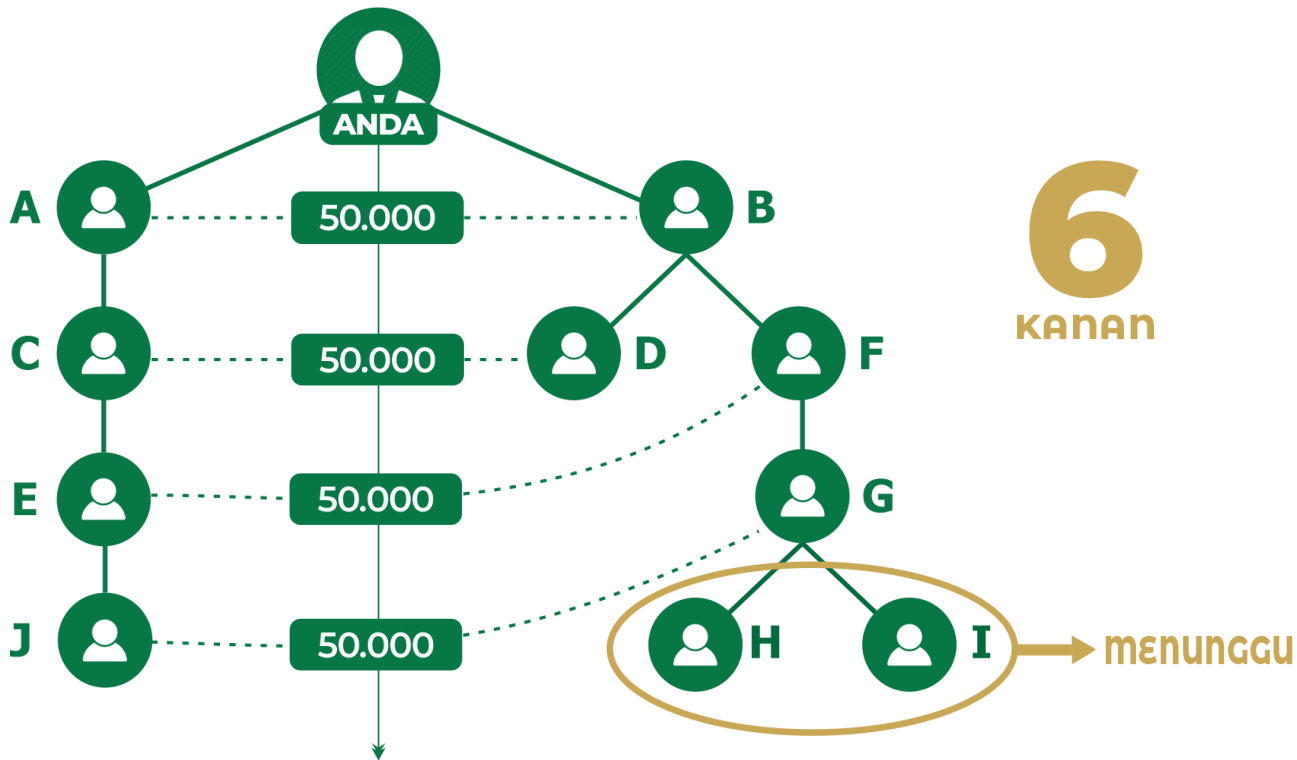

2. BONUS PASANGAN LEVEL

KEDALAMAN TIDAK TERBATAS

Bisnis Bersama Untuk Sejahtera

3. BONUS PASANGAN TINGTONG

4
KIRI

6
KANAN

Potensi Bonus P. Tingtong Rp 5.000.000/Hari (150 JT/ Bulan)

Bisnis Bersama Untuk Sejahtera