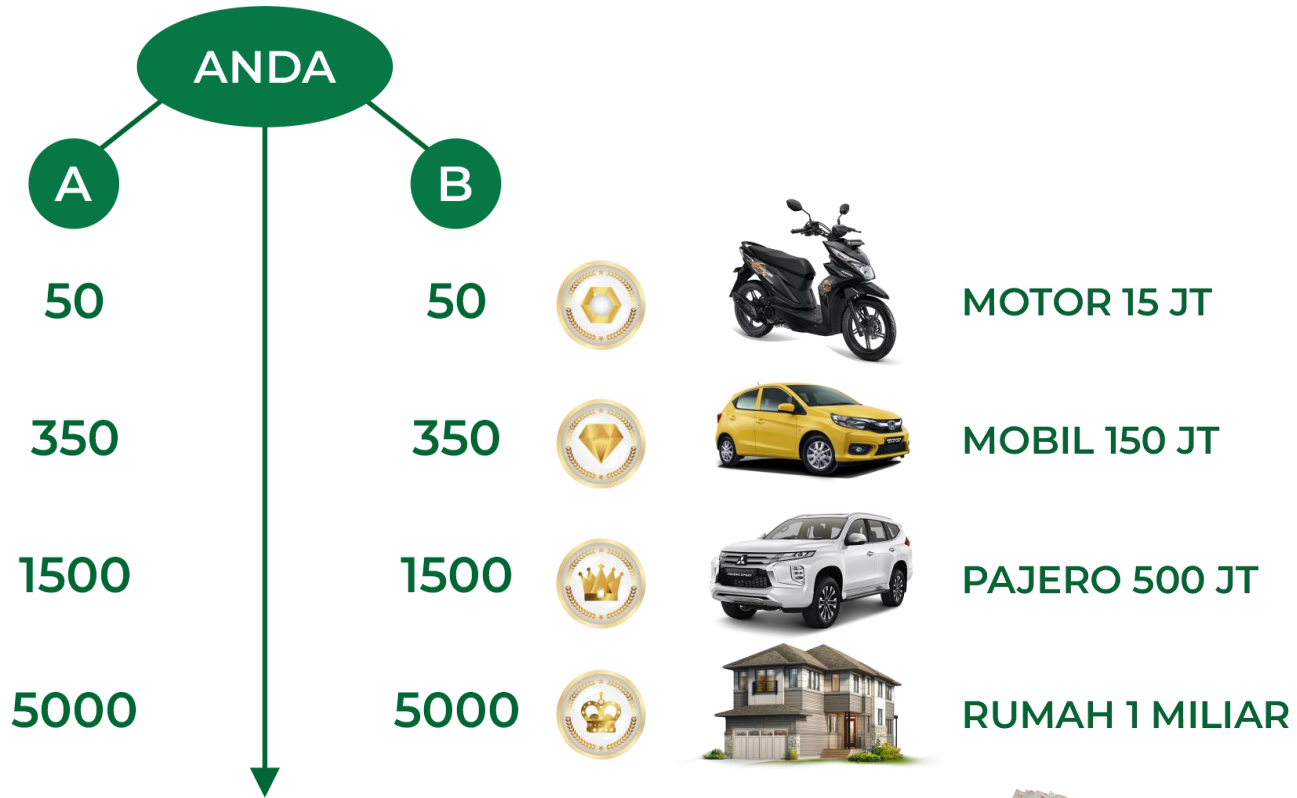

MEMBER	BONUS	BONUS UNILEVEL
4	25.000	100.000
16	25.000	400.000
64	25.000	1.600.000
256	25.000	6.400.000
1.024	25.000	25.600.000
4.096	25.000	102.400.000
16.384	25.000	409.600.000
65.536	25.000	1.638.400.000
262.144	25.000	6.553.600.000
1.048.576	25.000	26.214.400.000
4.194.304	25.000	104.857.600.000
16.777.216	25.000	419.430.400.000
TOTAL BONUS UNILEVEL		559.240.500.000

Bisnis Bersama Untuk Sejahtera

6. REWARD BERULANG 100.000.000

Bisnis Bersama Untuk Sejahtera

7. REWARD PRESTASI

REWARD BERULANG 1 MILIAR

Bisnis Bersama Untuk Sejahtera

KEKUATAN DUPLIKASI

ANDA