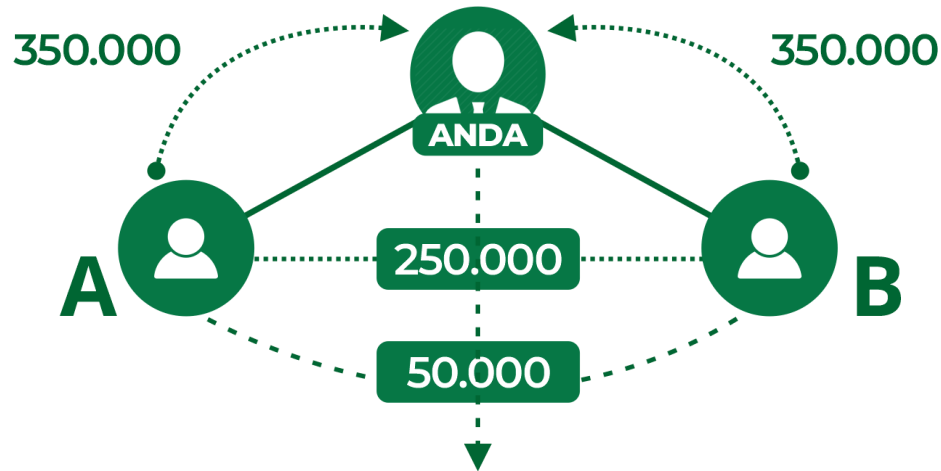

CONTOH REFERENSI DUA ORANG

REFERENSI = $2 \times 350.000 = 700.000$

P. LEVEL = $1 \times 250.000 = 250.000$

P. TINGTONG = $1 \times 50.000 = 50.000$

BONUS ANDA = 1.000.000

Bisnis Bersama Untuk Sejahtera