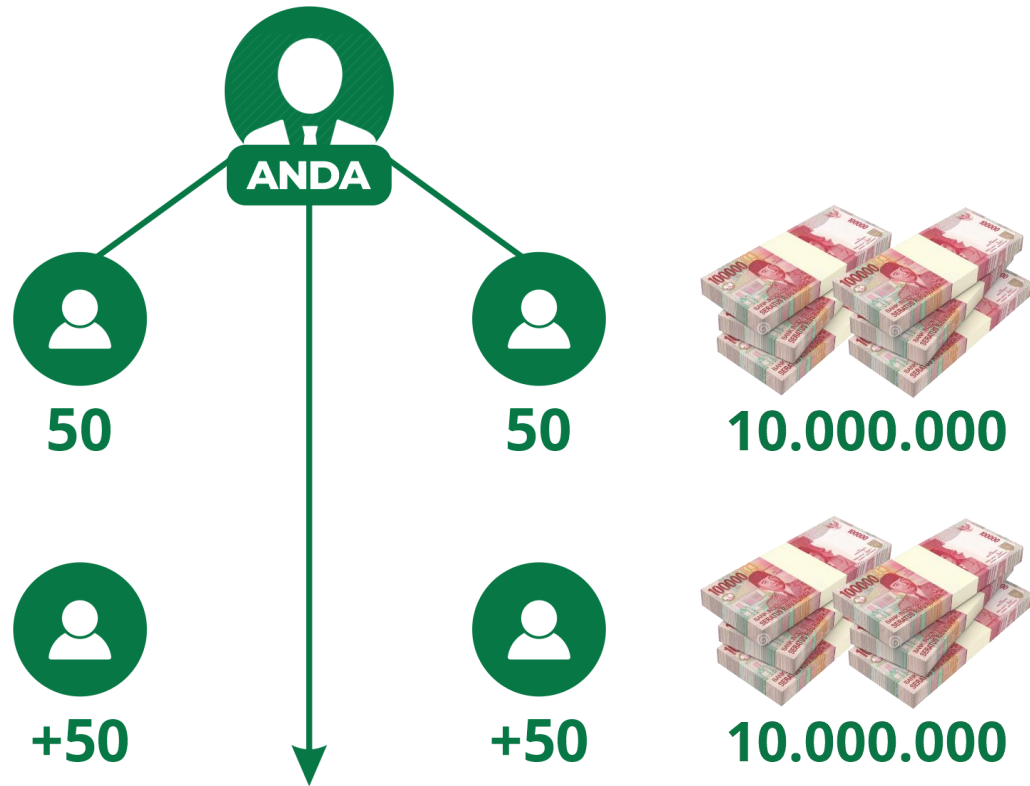

5. BONUS UNILEVEL

MEMBER	BONUS	BONUS UNILEVEL
4	25.000	100.000
16	25.000	400.000
64	25.000	1.600.000
256	25.000	6.400.000
1.024	25.000	25.600.000
4.096	25.000	102.400.000
16.384	25.000	409.600.000
65.536	25.000	1.638.400.000
262.144	25.000	6.553.600.000
1.048.576	25.000	26.214.400.000
4.194.304	25.000	104.857.600.000
16.777.216	25.000	419.430.400.000
TOTAL BONUS UNILEVEL		559.240.500.000

Bisnis Bersama Untuk Sejahtera

6. REWARD BERULANG 100.000.000

Bisnis Bersama Untuk Sejahtera