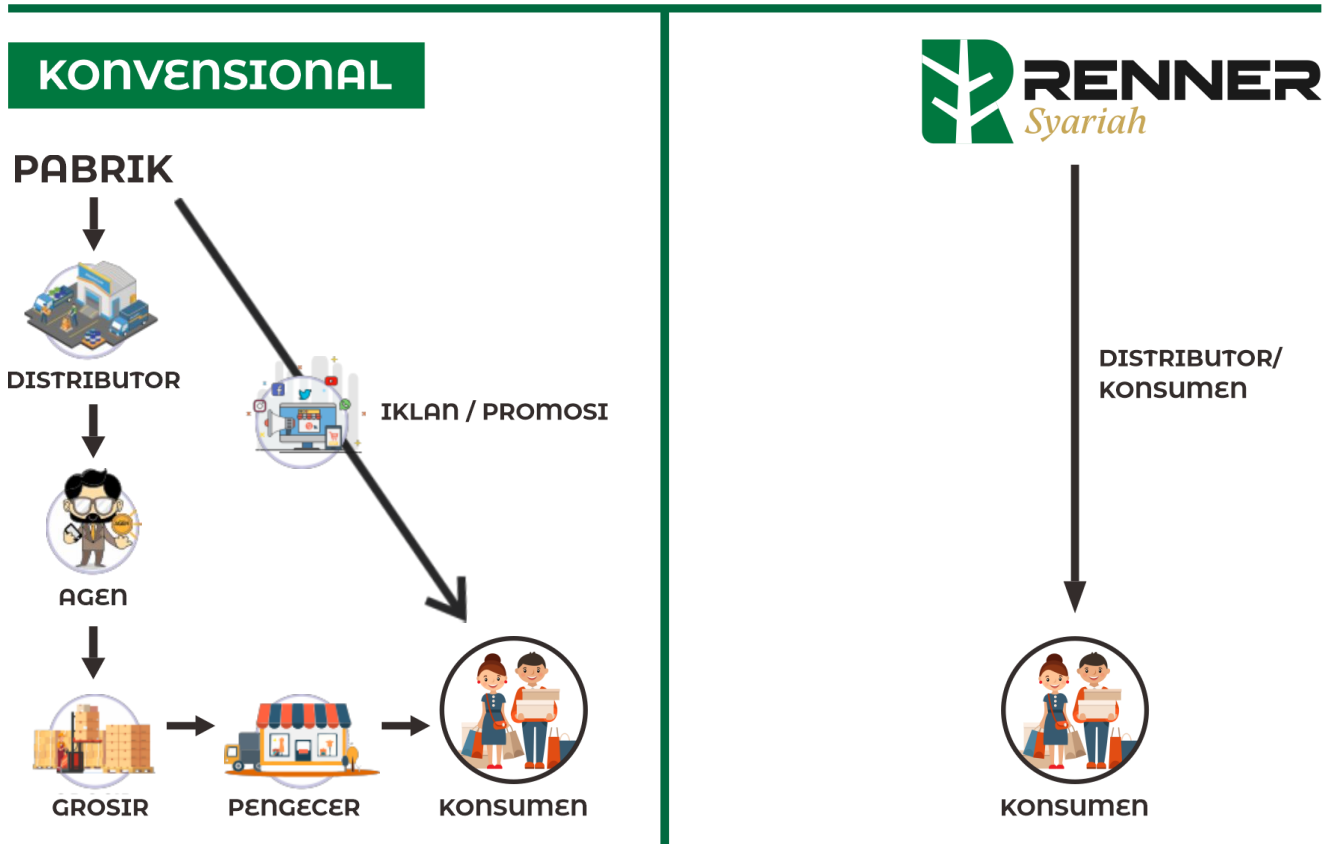

REVIT

FACE & BODY SERUM

Harga Perbox Rp. 200.000

Bisnis Bersama Untuk Sejahtera

PILAR III

MARKETING PLAN

Bisnis Bersama Untuk Sejahtera

MARKETING PLAN